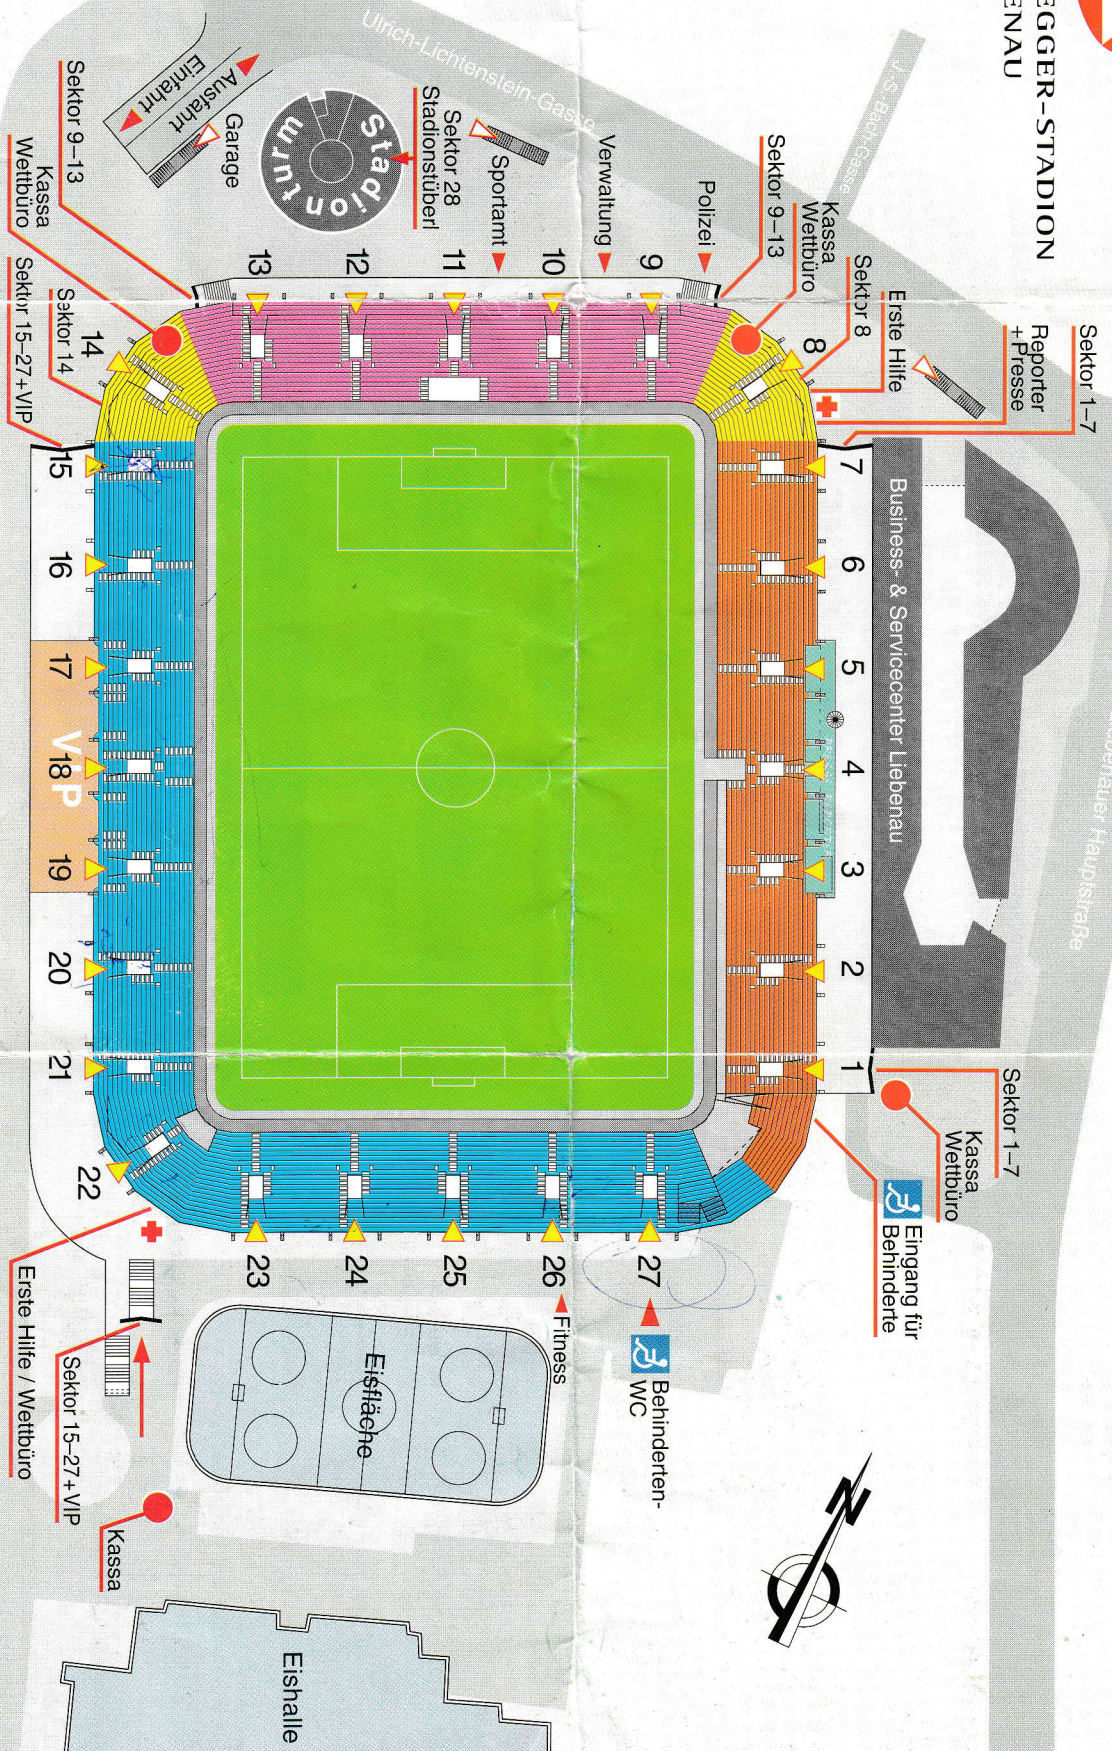

ARNOLD-SCHWARZENEGGER-STADION GRAZ-LIEBENAU

- Sektor 1-7
- Sektor 8+14
- Sektor 9-13
- Sektor 15-27
- Reporter / Presse
- VIP
- 1-27 Eingänge
- Garagenzugang

ÖBB (Graz-Fehring)